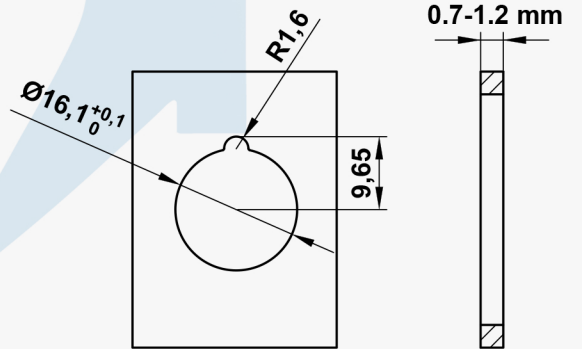

DIN EN 61058 - 1

PANEL CUT
MONTAJ ÖLÇÜSÜ

AN-EL ANAHTAR VE ELEKTRİKLİ EV ALETLERİ SANAYİ A.Ş.

TELEFON : +90 216 307 74 01

<http://an-el.com.tr> info@an-el.com.tr

RK 26 D

TUŞLU ANAHTARLAR

AN-EL ANAHTAR VE ELEKTRİKLİ EV ALETLERİ SANAYİ A.Ş.