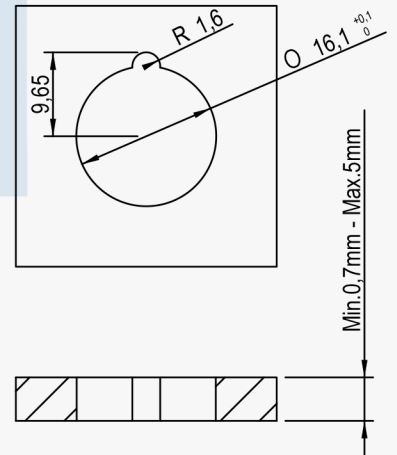

**KEMA
EUR**

PANEL CUT
MONTAJ ÖLÇÜSÜ

AN-EL ANAHTAR VE ELEKTRİKLİ EV ALETLERİ SANAYİ A.Ş.

TELEFON : +90 216 307 74 01

<http://an-el.com.tr> info@an-el.com.tr

RK 36 D

TUŞLU ANAHTARLAR

AN-EL ANAHTAR VE ELEKTRİKLİ EV ALETLERİ SANAYİ A.Ş.