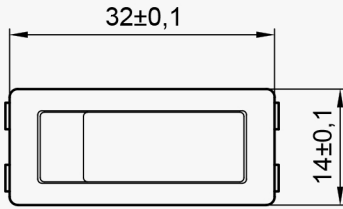

EN 61058-1

PANEL CUT MONTAJ ÖLÇÜSÜ

AN-EL ANAHTAR VE ELEKTRİKLİ EV ALETLERİ SANAYİ A.Ş.

TELEFON : +90 216 307 74 01

<http://an-el.com.tr> info@an-el.com.tr

RK 51

TUŞLU ANAHTARLAR