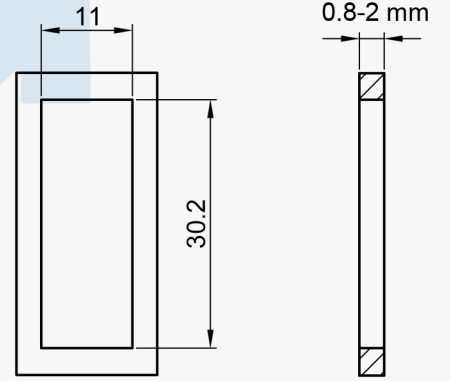

EN 61058-1

PANEL CUT MONTAJ ÖLÇÜSÜ

AN-EL ANAHTAR VE ELEKTRİKLİ EV ALETLERİ SANAYİ A.Ş.

TELEFON : +90 216 307 74 01

<http://an-el.com.tr> info@an-el.com.tr

RK 51

TUŞLU ANAHTARLAR