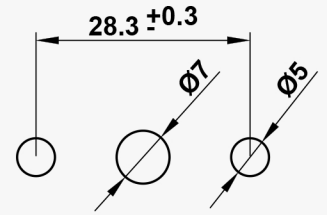

### PANEL CUT MONTAJ ÖLÇÜSÜ

AN-EL ANAHTAR VE ELEKTRİKLİ EV ALETLERİ SANAYİ A.Ş.

TELEFON : +90 216 307 74 01

<http://an-el.com.tr> [info@an-el.com.tr](mailto:info@an-el.com.tr)