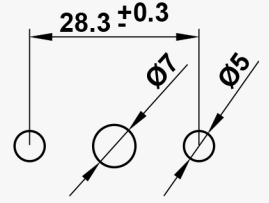

PANEL CUT  
MONTAJ ÖLÇÜSÜ

AN-EL ANAHTAR VE ELEKTRİKLİ EV ALETLERİ SANAYİ A.Ş.

TELEFON : +90 216 307 74 01

<http://an-el.com.tr> [info@an-el.com.tr](mailto:info@an-el.com.tr)

RT 05

ÇEVİRMELİ ANAHTARLAR