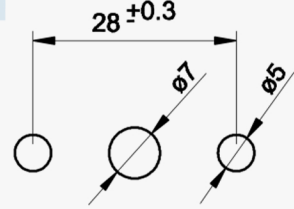

EN 61058-1

PANEL CUT  
MONTAJ ÖLÇÜSÜ

AN-EL ANAHTAR VE ELEKTRİKLİ EV ALETLERİ SANAYİ A.Ş.

TELEFON : +90 216 307 74 01

<http://an-el.com.tr> [info@an-el.com.tr](mailto:info@an-el.com.tr)

RT D01

ÇEVİRMELİ ANAHTARLAR