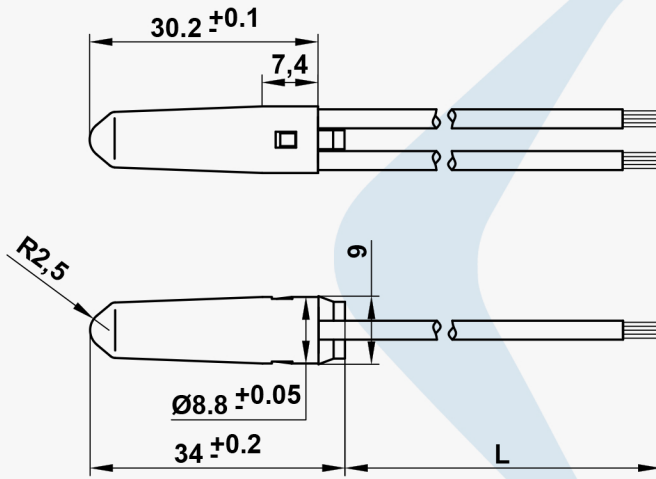

DIN VDE 0710 TEIL 1

PANEL CUT
MONTAJ ÖLÇÜSÜ
LOOSE MAUNTING
KİLİTLİ MONTAJ

AN-EL ANAHTAR VE ELEKTRİKLİ EV ALETLERİ SANAYİ A.Ş.

TELEFON : +90 216 307 74 01

<http://an-el.com.tr> info@an-el.com.tr

S 13 B

SİNYAL LAMBALARI