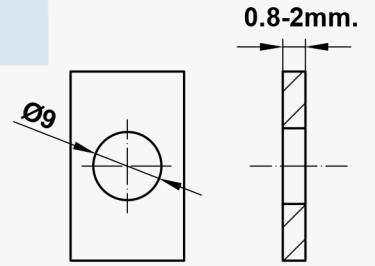

DIN VDE 0710 TEIL 1

PANEL CUT
MONTAJ ÖLÇÜSÜ

AN-EL ANAHTAR VE ELEKTRİKLİ EV ALETLERİ SANAYİ A.Ş.

TELEFON : +90 216 307 74 01

<http://an-el.com.tr> info@an-el.com.tr

5 21

SİNYAL LAMBALARI