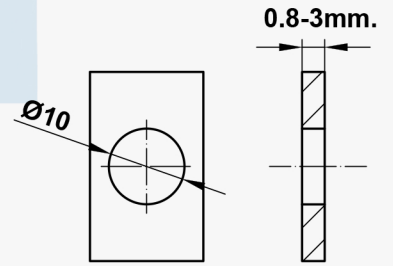

DIN VDE 0710 TEIL 1

PANEL CUT
MONTAJ ÖLÇÜSÜ

AN-EL ANAHTAR VE ELEKTRİKLİ EV ALETLERİ SANAYİ A.Ş.

TELEFON : +90 216 307 74 01

<http://an-el.com.tr> info@an-el.com.tr

S 22

SİNYAL LAMBALARI