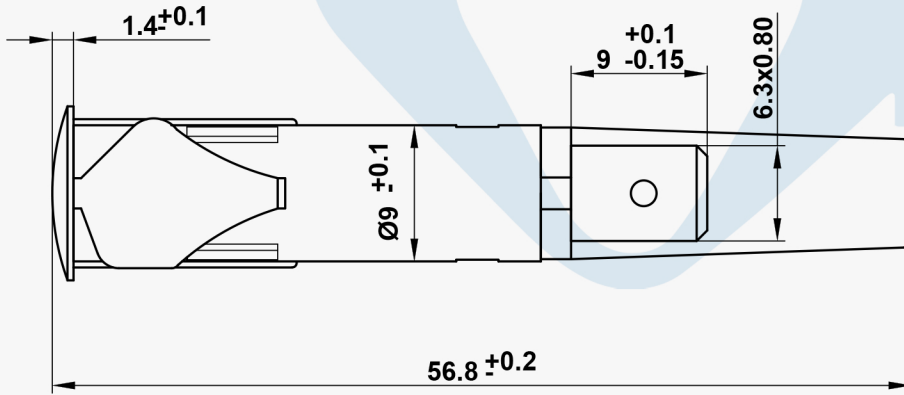

DIN VDE 0710 TEIL 1

PANEL CUT
MONTAJ ÖLÇÜSÜ

AN-EL ANAHTAR VE ELEKTRİKLİ EV ALETLERİ SANAYİ A.Ş.

TELEFON : +90 216 307 74 01

<http://an-el.com.tr> info@an-el.com.tr

S 22

SİNYAL LAMBALARI