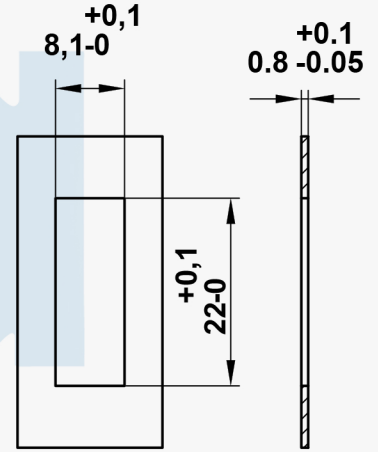

PANEL CUT MONTAJ ÖLÇÜSÜ

AN-EL ANAHTAR VE ELEKTRİKLİ EV ALETLERİ SANAYİ A.Ş.

TELEFON : +90 216 307 74 01

<http://an-el.com.tr> info@an-el.com.tr

S 65

SİNYAL LAMBALARI