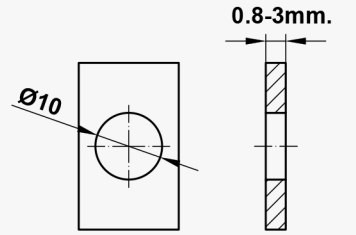

PANEL CUT
MONTAJ ÖLÇÜSÜ

AN-EL ANAHTAR VE ELEKTRİKLİ EV ALETLERİ SANAYİ A.Ş.

TELEFON : +90 216 307 74 01

<http://an-el.com.tr> info@an-el.com.tr

S 90 A
SİNYAL LAMBALARI