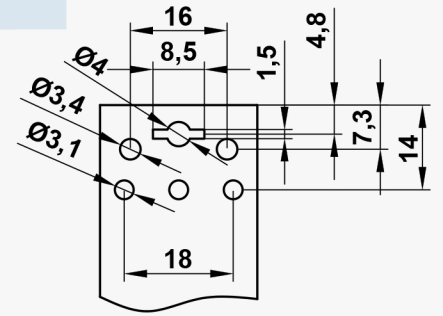

PANEL CUT
MONTAJ ÖLÇÜSÜ

AN-EL ANAHTAR VE ELEKTRİKLİ EV ALETLERİ SANAYİ A.Ş.

TELEFON : +90 216 307 74 01

<http://an-el.com.tr> info@an-el.com.tr

SF 4 A

EMNİYET ANAHTARLARI