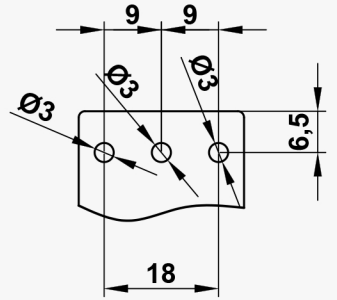

**PANEL CUT
MONTAJ ÖLÇÜSÜ**

AN-EL ANAHTAR VE ELEKTRİKLİ EV ALETLERİ SANAYİ A.Ş.

TELEFON : +90 216 307 74 01

<http://an-el.com.tr> info@an-el.com.tr

SF 6 A

EMNİYET ANAHTARLARI